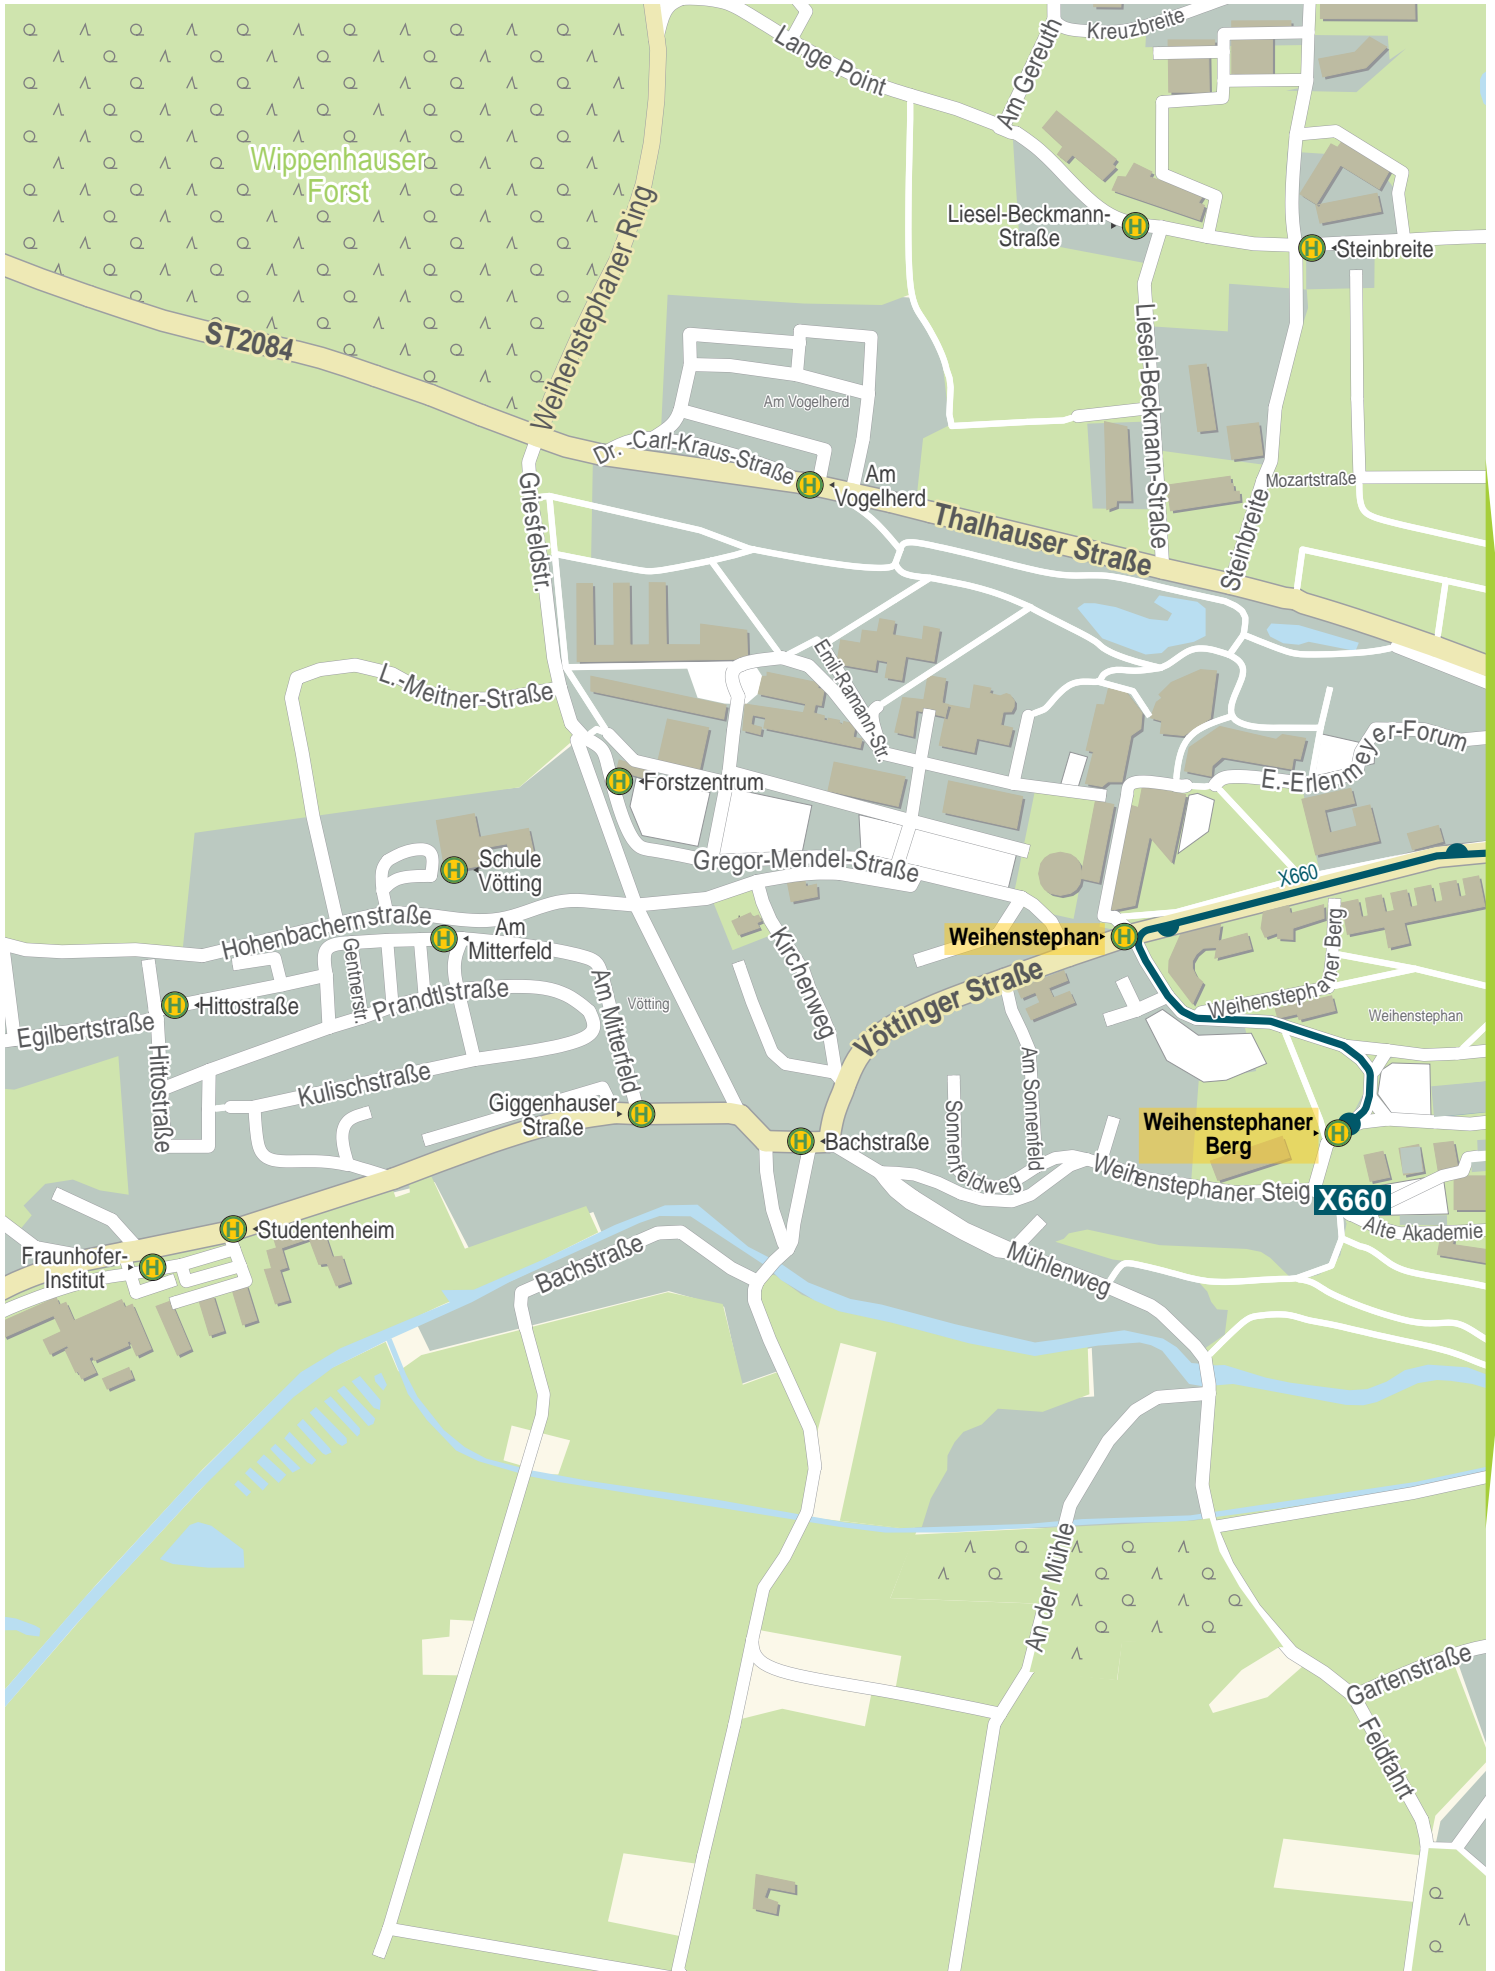

Verlauf der Linie X660

1.5 km 3 km 4.5 km 6 km

Verlauf der Linie X660

Verlauf der Linie X660

125 m 250 m 375 m 500 m

Verlauf der Linie X660

125 m 250 m 375 m 500 m

Verlauf der Linie X660

125 m 250 m 375 m 500 m

Verlauf der Linie X660

Verlauf der Linie X660

Verlauf der Linie X660

Verlauf der Linie X660

125 m 250 m 375 m 500 m

Verlauf der Linie X660