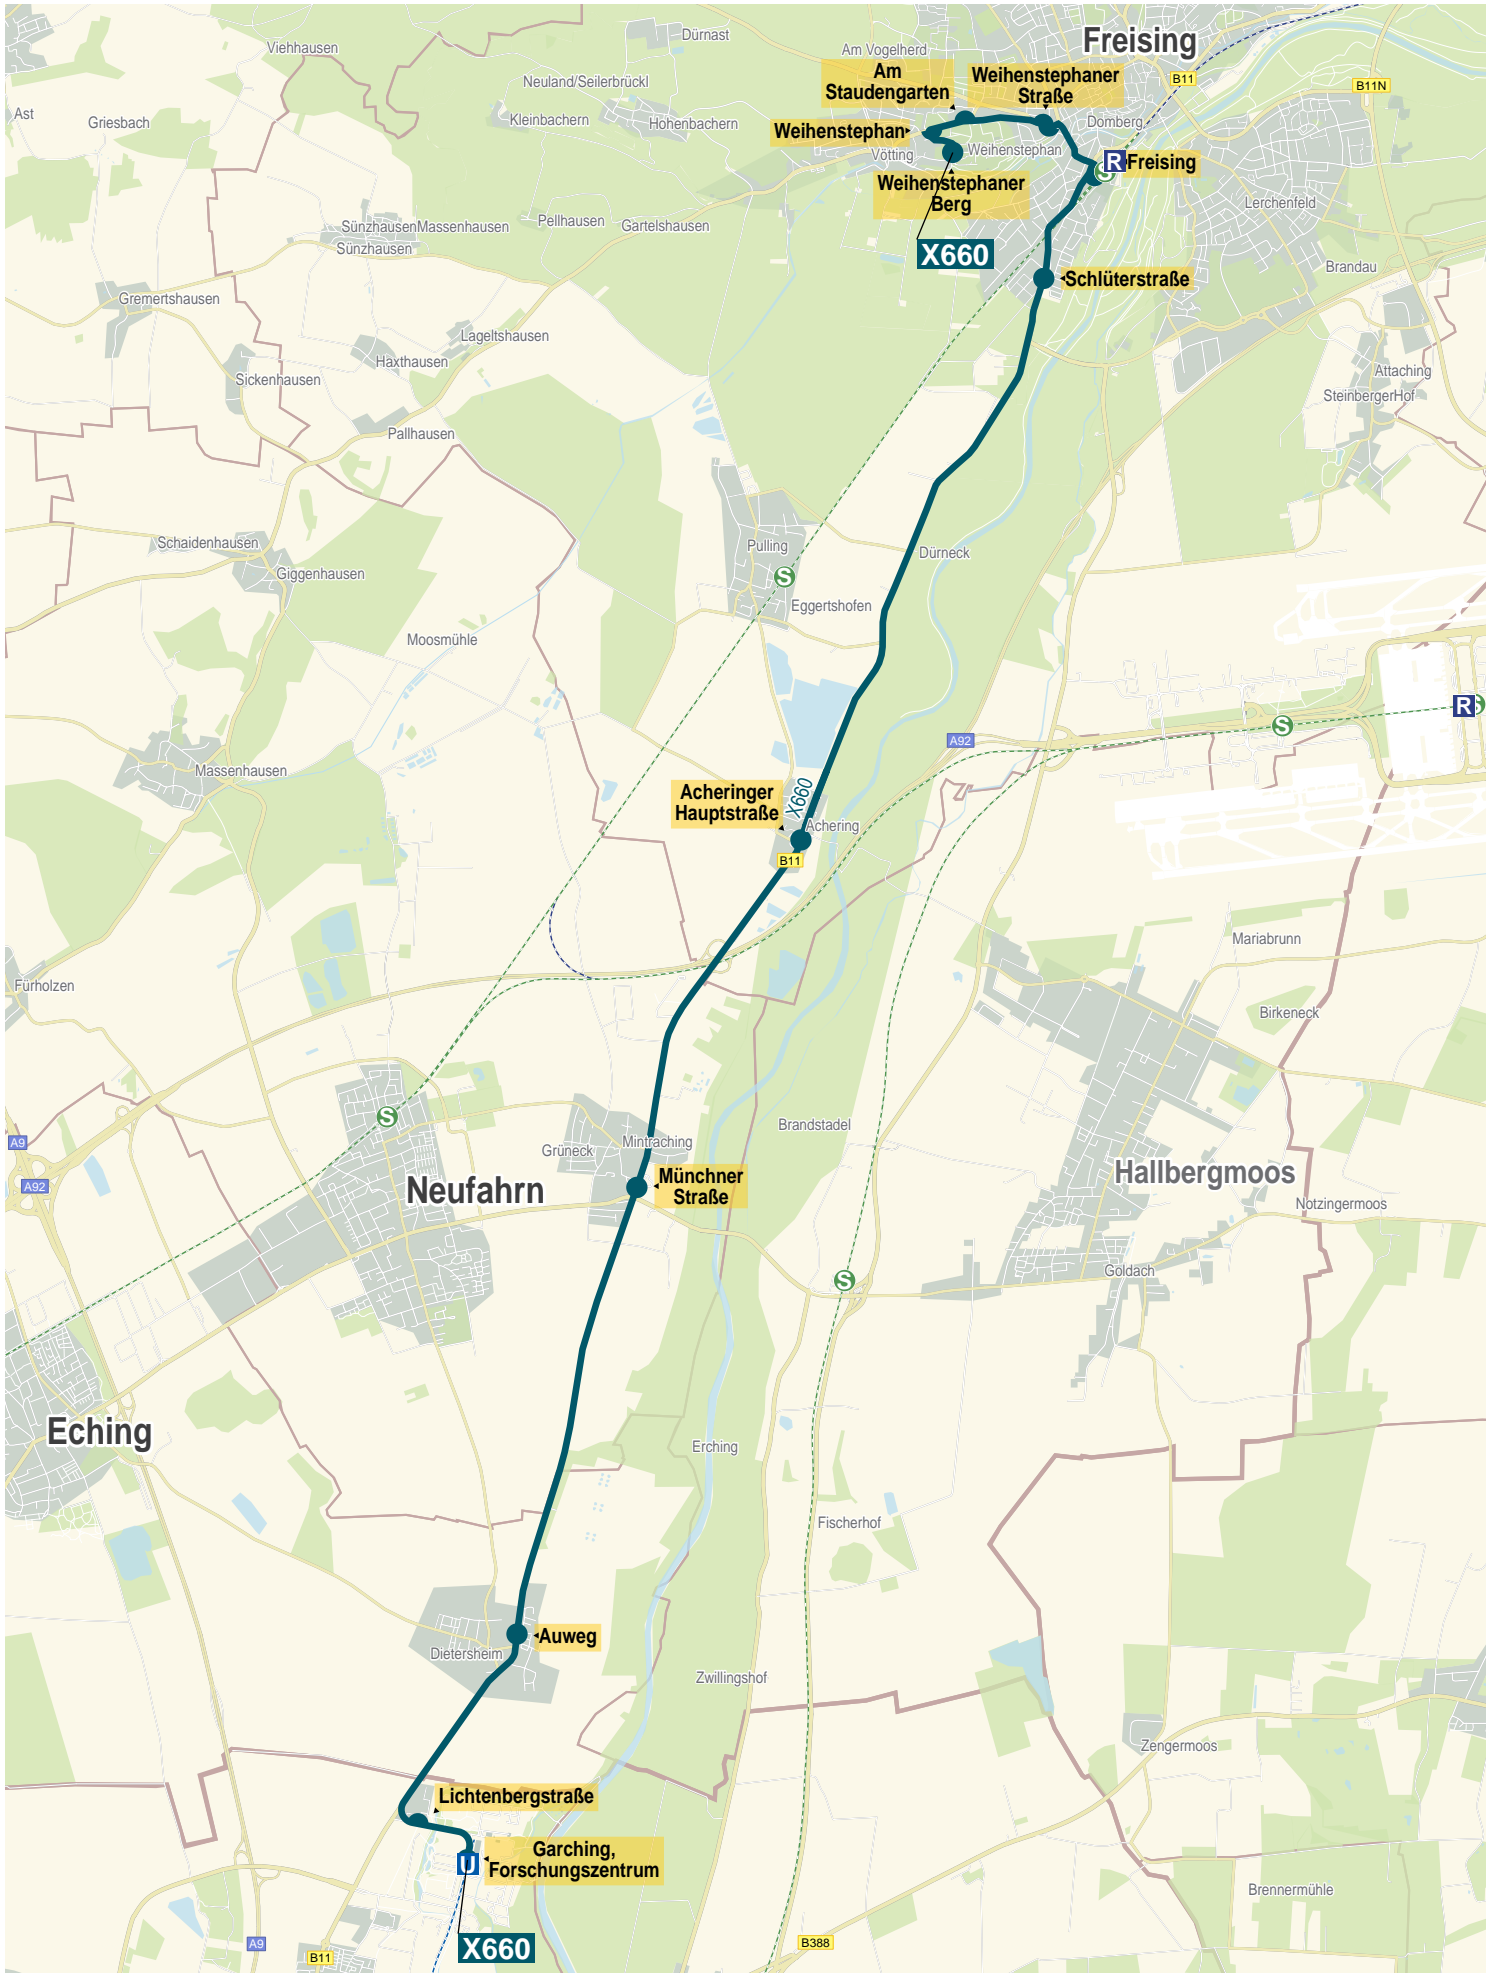

Verlauf der Linie X660

1.5 km 3 km 4.5 km 6 km

Verlauf der Linie X660

Verlauf der Linie X660

125 m 250 m 375 m 500 m

Verlauf der Linie X660

125 m 250 m 375 m 500 m

Verlauf der Linie X660

125 m 250 m 375 m 500 m

Verlauf der Linie X660

Verlauf der Linie X660

Verlauf der Linie X660

Verlauf der Linie X660

125 m 250 m 375 m 500 m

Verlauf der Linie X660