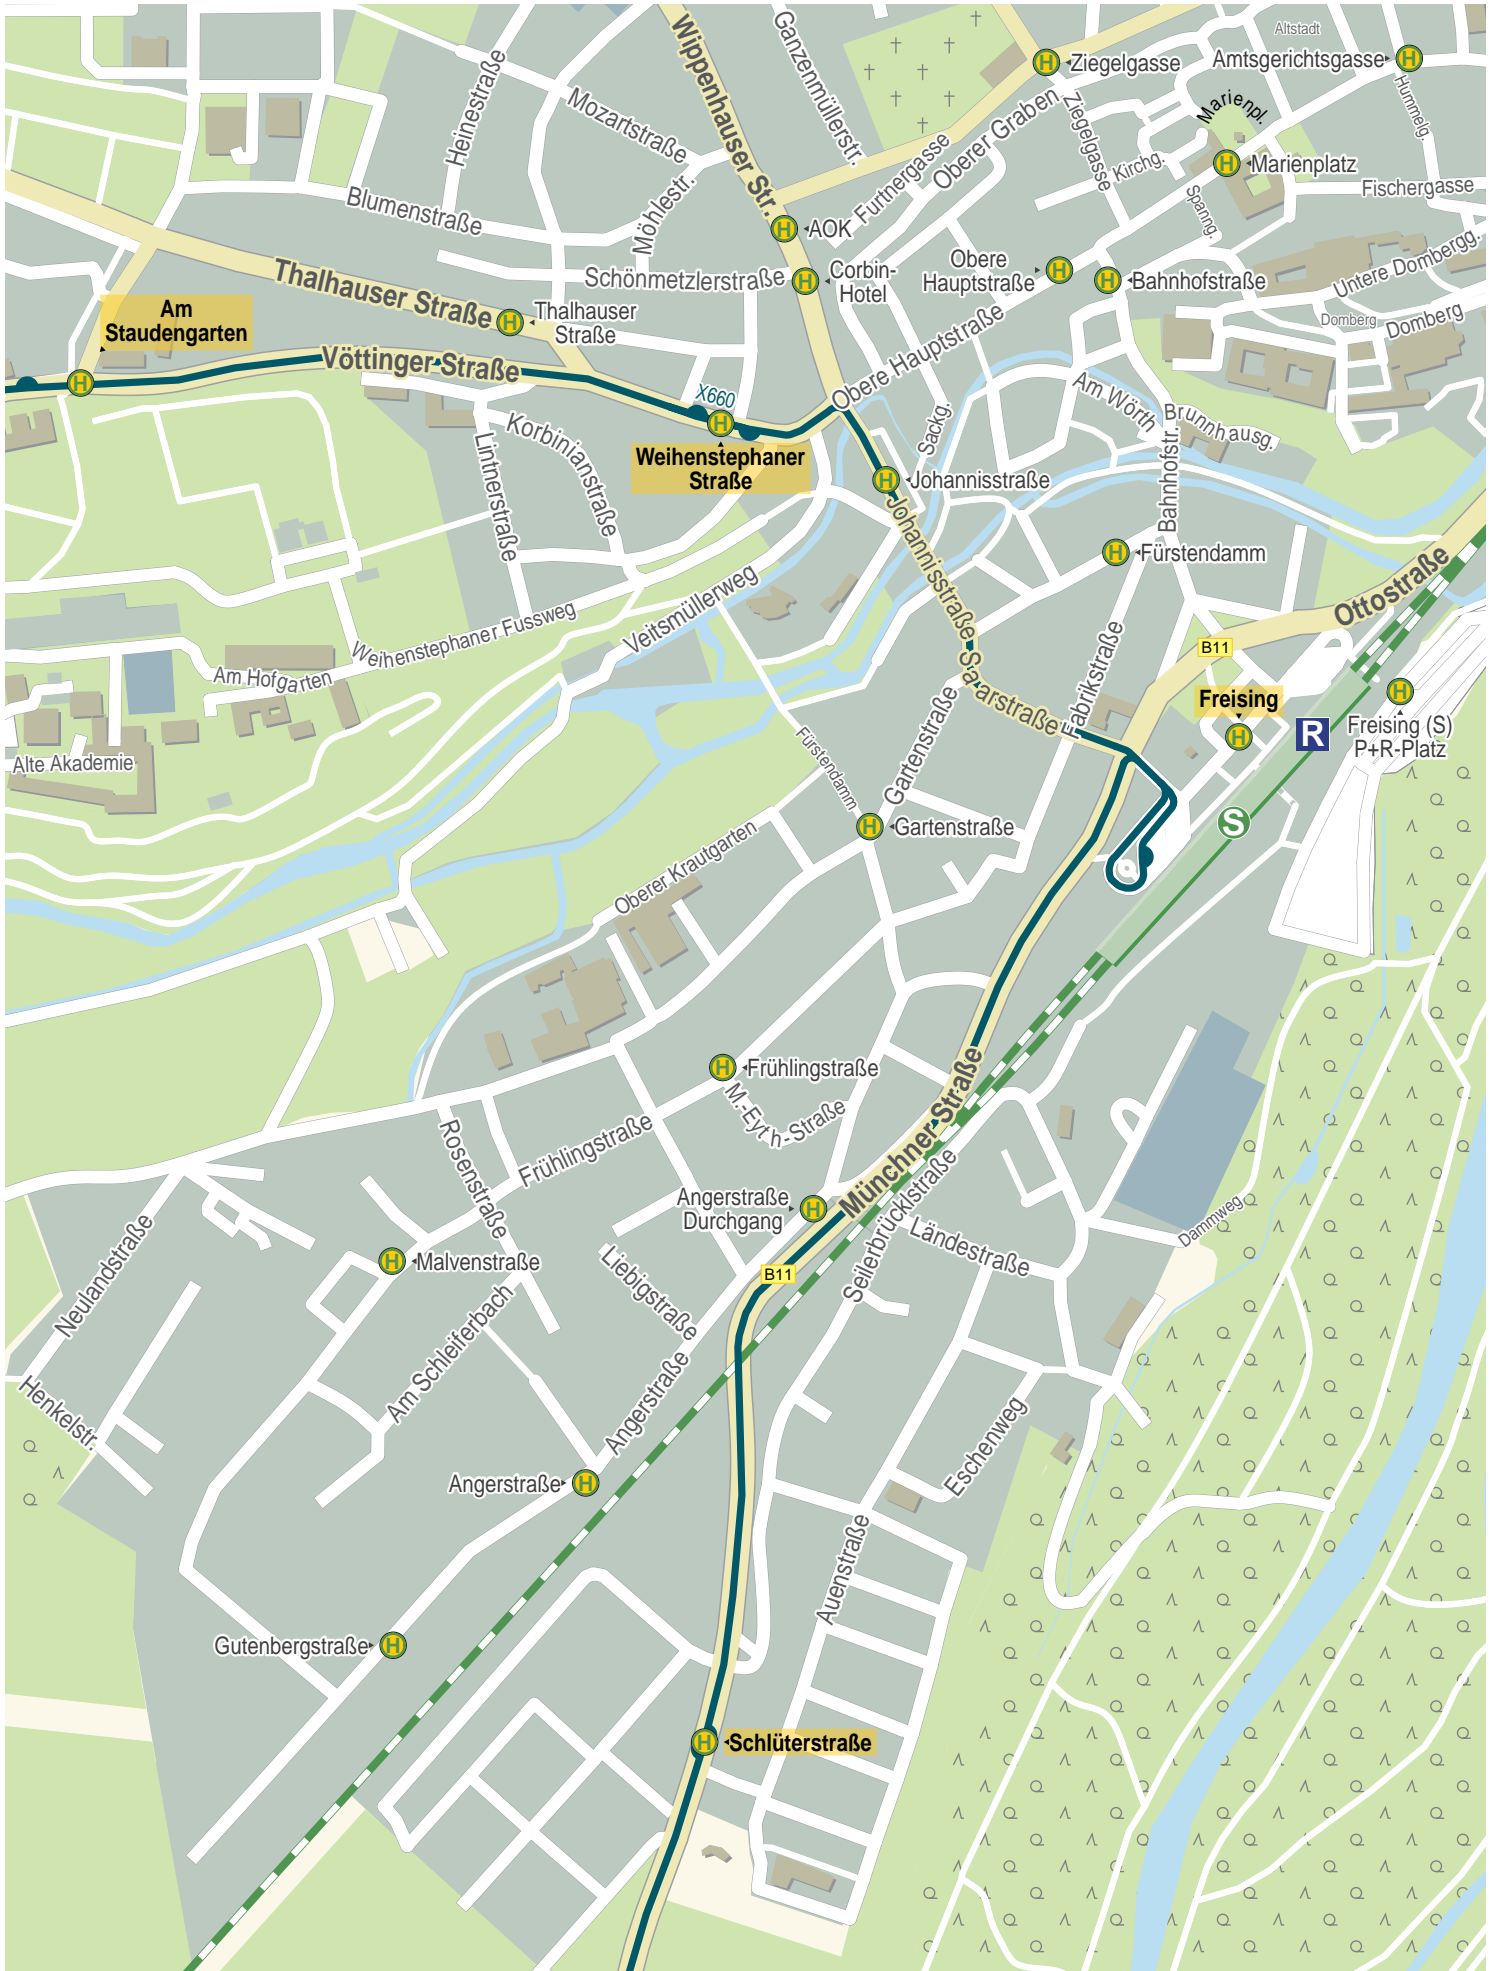

Verlauf der Linie X660

1.5 km 3 km 4.5 km 6 km

Verlauf der Linie X660

Verlauf der Linie X660

125 m 250 m 375 m 500 m

Verlauf der Linie X660

125 m 250 m 375 m 500 m

Verlauf der Linie X660

125 m 250 m 375 m 500 m

Verlauf der Linie X660

Verlauf der Linie X660

Verlauf der Linie X660

Verlauf der Linie X660

125 m 250 m 375 m 500 m

Verlauf der Linie X660